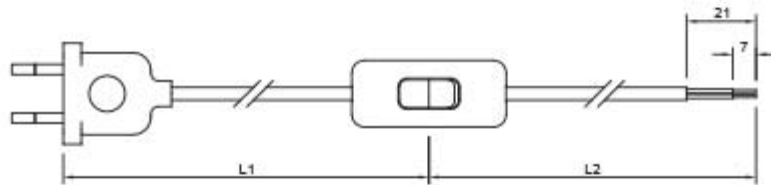

**CABLAGGIO BIPOLARE 150 CM CON INTERRUTTORE**

Confezione 25 pezzi | Box 250 pezzi

**Codice Prodotto:** 3021/150/...**CARATTERISTICHE**

Interruttore:	unipolare
Cavo:	2x0,75 mm ² H03VVH2-F
Spina:	2P
L1:	100 cm
L2:	50 cm
Tensione nominale:	250 Vac
Corrente nominale:	2 A

VARIAZIONI

Con riserva modifiche tecniche

Immagine	Codice Prodotto	Colore
	3021/TR/150	Trasparente
	3021/OR/150	Oro
	3021/N/150	Nero
	3021/150	Bianco

DISEGNO TECNICO

Con riserva modifiche tecniche

NOTES

Con riserva modifiche tecniche